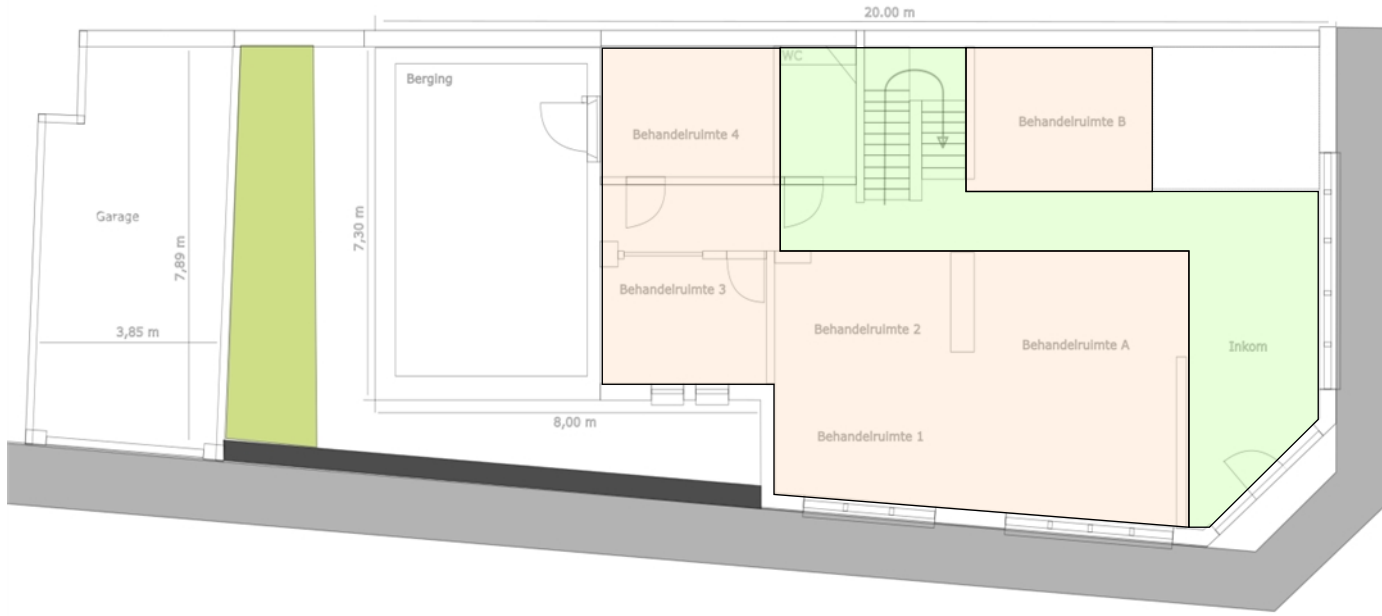

Kinesitherapie Centrum Meise - Brusselsesteenweg 65 1860 Meise

L00

- Gemeenschappelijke ruimte
- Afzonderlijke praktijkruimtes te verhuren
- A: +- 19 m²
- B: +- 11 m²
- C: +- 16 m²
- Occasioneel gebruik mogelijk in overleg

L01